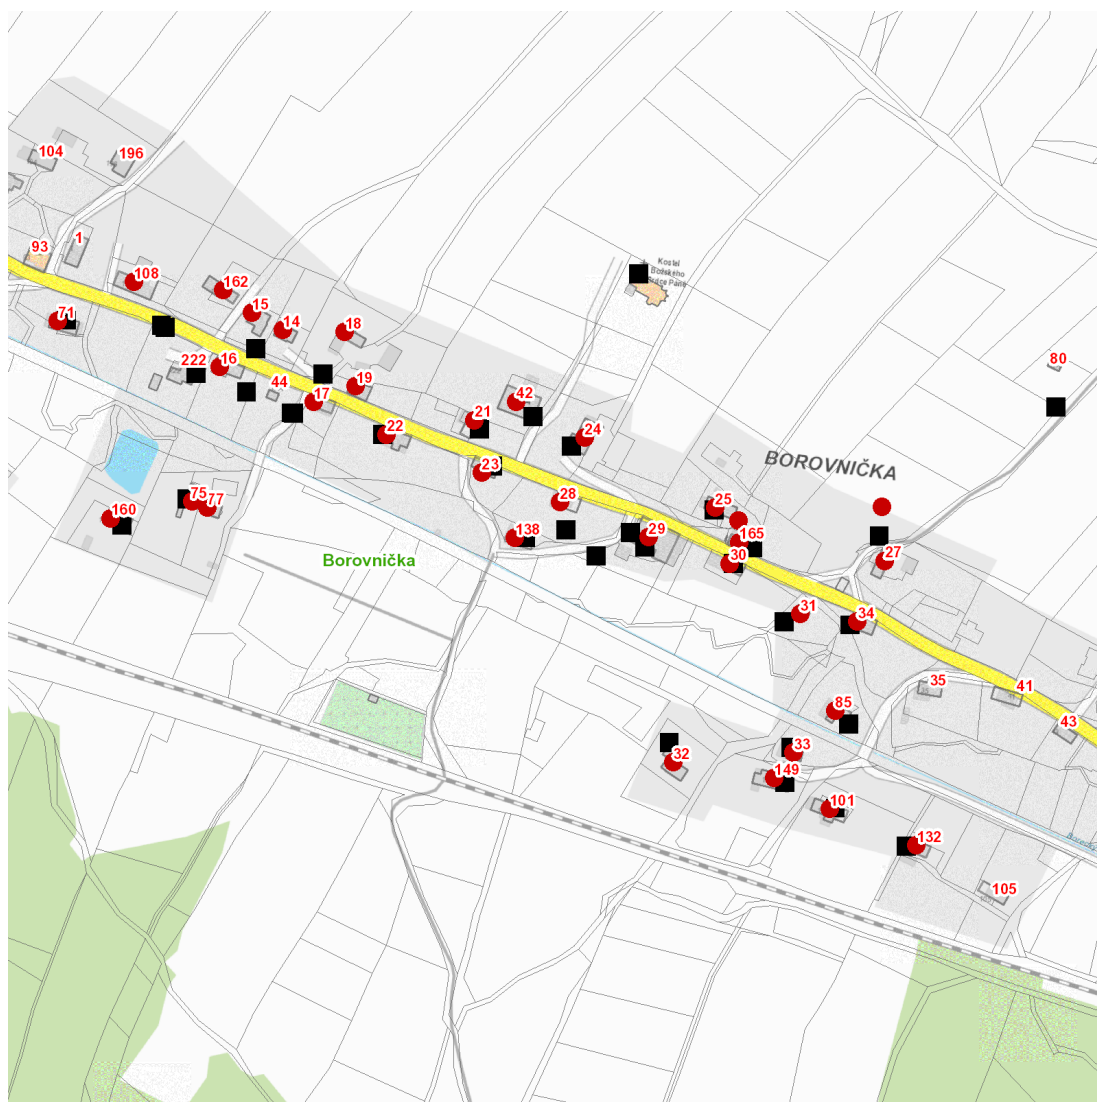

dne **20. 6. 2023** od **8:00** do **18:30** hodin

Plánovaná odstávka zahrnuje tyto lokality:**Borovnička (okres Trutnov)**

č. p. 14-19, 21-25, 27-34, 42, 71, 75, 77, 85, 101, 108, 132, 138, 149, 160, 162, 165

kat. území **Borovnička** (kód **607860**): **parcelní č.** 224, 234/7

UPOZORNĚNÍ

Dotčené zařízení distribuční soustavy je nutné i v době odstávky považovat za zařízení pod napětím, a proto vás žádáme o dodržení všech zásad bezpečnosti a provedení opatření potřebných k zamezení případných škod na zdraví a majetku. | Provozovatelé výroben elektřiny jsou povinni zajistit přerušení dodávky elektřiny z výroby do vypnutého úseku distribuční soustavy.

dne 20. 6. 2023 od 8:00 do 18:30 hodin**Orientační mapový podklad odstávkou dotčených lokalit****VYSVĚTLIVKY**

- – adresy dotčené odstávkou elektřiny
- – místa připojení k elektrické síti dotčená odstávkou