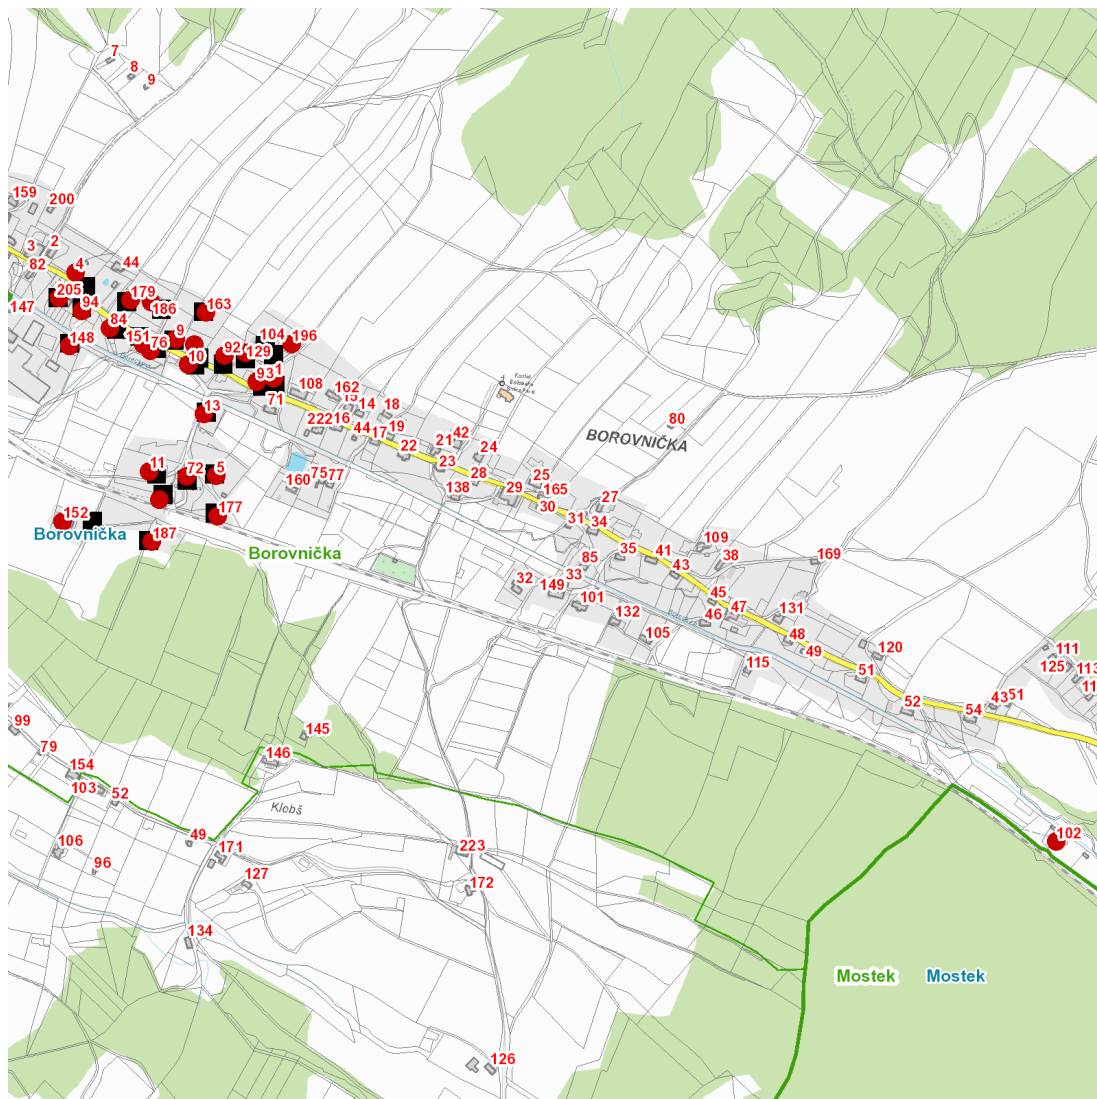

dne **6. 6. 2023** od **8:00** do **18:30** hodin

Plánovaná odstávka zahrnuje tyto lokality:**Borovnička (okres Trutnov)**

č. p. 1, 4, 5, 9, 10, 11, 13, 72, 76, 84, 92, 93, 94, 102, 129, 148, 151, 152, 163, 177, 179, 186, 187, 196, 205

kat. území **Borovnička** (kód **607860**): **parcelní č.** 204, 272/2

UPOZORNĚNÍ

Dotčené zařízení distribuční soustavy je nutné i v době odstávky považovat za zařízení pod napětím, a proto vás žádáme o dodržení všech zásad bezpečnosti a provedení opatření potřebných k zamezení případných škod na zdraví a majetku. | Provozovatelé výroben elektřiny jsou povinni zajistit přerušeni dodávky elektřiny z výroby do vypnutého úseku distribuční soustavy.

dne 6. 6. 2023 od 8:00 do 18:30 hodin

Orientační mapový podklad odstávkou dotčených lokalit

VYSVĚTLIVKY

- – adresy dotčené odstávkou elektřiny
- – místa připojení k elektrické síti dotčená odstávkou

INFORMACE ZASLÁNA

IDDS: rfybmqi (Obec Borovnička)